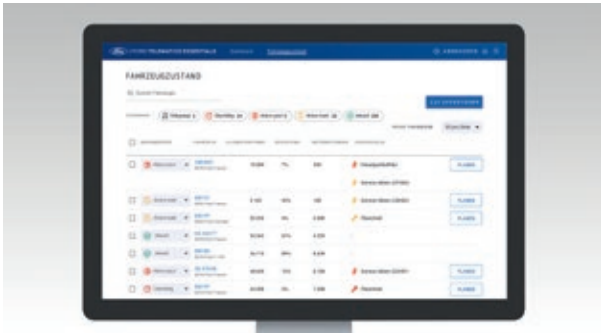

Zugang zu relevanten Fahrzeugdaten

- Erhalten Sie Live-Benachrichtigungen zum Fahrzeugzustand
- Erhalten Sie Einblicke in den Fahrzeugzustand
- Verwalten Sie Reparaturen

Verknüpft mit FORDLive

- In Kürze erhältlich
- Optimieren Sie Ihre Betriebszeit noch weiter
- Teilen Sie Daten mit Ihrem Händler
- Reparaturen können schneller ausgeführt werden

FORD TELEMATICS ESSENTIALS

EINFACHES UND KOSTENLOSES FUHRPARKMANAGEMENT

Das ist Ford Telematics Essentials:

Ein kostenloses webbasiertes Tool zum Fuhrparkmanagement, das Einblicke in diverse Daten Ihrer Flotte bietet. So können Sie Ihre Fahrzeuge optimal einsetzen, was sich im Business schnell rechnen wird.

Daten zum Fahrzeugzustand

Dank umfangreicher Informationen – vom Diagnosecode des Herstellers mit vorgeschlagenen Aktionen und Rückrufinformationen bis hin zu maßgeschneiderten Wartungsplänen – können Sie den Einsatz Ihrer Fahrzeuge effizient planen und ungewollten Ausfallzeiten vorbeugen.